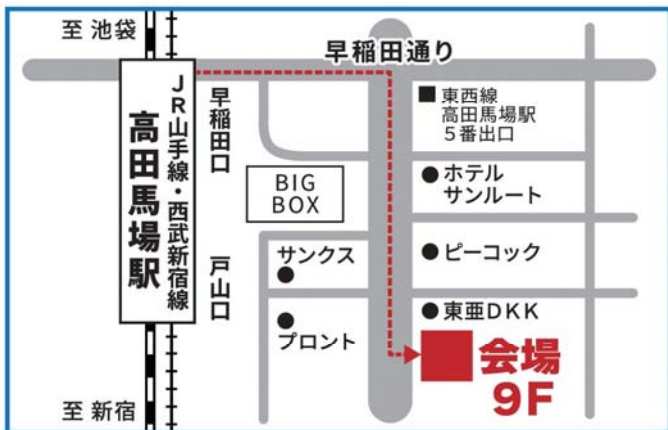

外国人留学生のための

2017 受験相談会

全国の著名大学・短期大学・専門学校が参加!!

日時・会場

7月11日(火)

会場 / エムワイ貸会議室9F 高田馬場
開催時間 / 10:45 ~ 15:00

主なコーナー

- 総合相談コーナー
- 各参加校相談コーナー
- 資料展示コーナー
- 協賛企業コーナー
- 進学書籍即売コーナー など

- アクセス エムワイ貸会議室9F 高田馬場
JR山手線・西武新宿線「高田馬場駅」戸山口 徒歩2分
東京メトロ東西線「高田馬場駅」5番出口 徒歩5分

参加予定校

[ブース参加予定校]

●大学院：大学

ハリウッド大学院大学/流通経済大学/亜細亜大学/湘南工科大学/日本映画大学/第一工業大学 上野キャンパス/日本経済大学
東京渋谷キャンパス/明海大学/東京福祉大学/東京工科大学

●専門学校

東京デザイン専門学校/ハリウッドビューティ専門学校/ホスピタリティツーリズム専門学校/東京ホテルプライダル専門学校/中野スクールオブビジネス/東京マルチメディア専門学校/読売自動車大学校/読売理工医療福祉専門学校/東京工科自動車大学校 中野校・世田谷校・品川校/東京テクニカルカレッジ/米山ファッションビジネス専門学校/日本児童教育専門学校/日本福祉教育専門学校/日本医学柔整鍼灸専門学校/日本工学院専門学校/日本工学院八王子専門学校/タイケン学園 (検討中)