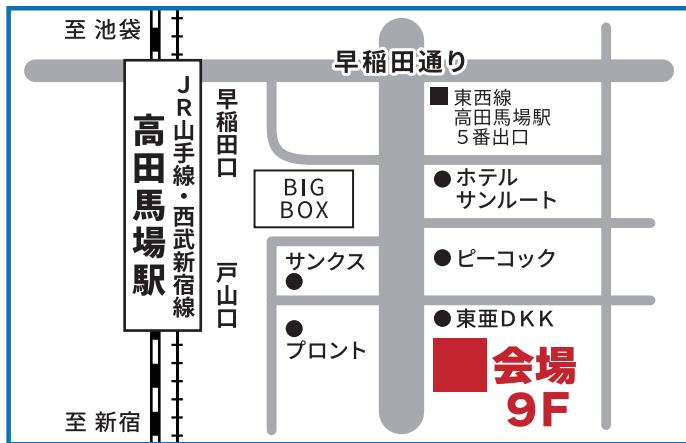

外国人留学生のための

2016 受験相談会

全国の著名大学・短期大学・専門学校が参加!!

日時・会場

7月13日(水)

会場 / エムワイ貸会議室9F 高田馬場
開催時間 / 10:45 ~ 15:00

主なコーナー

- 総合相談コーナー
- 各参加校相談コーナー
- 資料展示コーナー
- 協賛企業コーナー
- 進学書籍即売コーナー など

●アクセス エムワイ貸会議室9F 高田馬場

JR山手線・西武新宿線「高田馬場駅」戸山口 徒歩2分
東京メトロ東西線「高田馬場駅」5番出口 徒歩5分

参加予定校

[ブース参加予定校]

●大学 流通経済大学/東京情報大学/明海大学/亜細亜大学/嘉悦大学/湘南工科大学/国際短期大学/ハリウッド大学院大学/第一工業大学/上野キャンパス/日本ウェルネススポーツ大学 など

●専門学校 渋谷外語専門学校/日本工学院専門学校/タイケン学園/中央工学校/東京IT会計専門学校/東京法律専門学校/日本スクールオブビジネス/日本動物専門学校/東京外語専門学校/東京国際ビジネスカレッジ/東京工科自動車大学校中野校/東京工科自動車大学校世田谷校/東京工科専門学校品川校/東京テクニカルカレッジ/東京商科・法科学院専門学校/東京マルチメディア専門学校/東京デザイン専門学校/東放学園専門学校/東放学園映画専門学校/東京アナウンス学院/中野スクールオブビジネス/ハリウッドビューティ専門学校/ホスピタリティツーリズム専門学校/読売理工医療福祉専門学校/読売自動車大学校/早稲田文理専門学校/日本外国語専門学校/中央美術専門学校/インターナショナルスクールオブビジネス/東京日建工科専門学校/米山ファッションビジネス専門学校/バンタンデザイン研究所 など