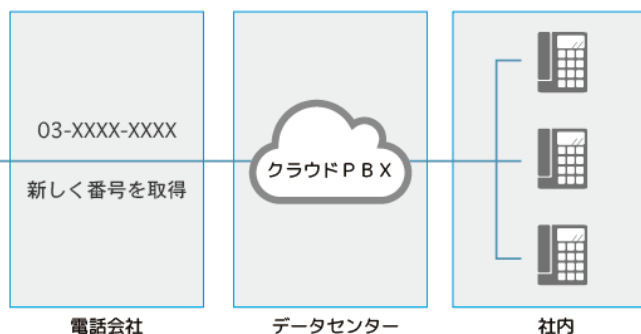

アドバンスクラウド株式会社(本社:東京都中央区、代表取締役:大和 竜介、以下「アドバンスクラウド」)は、法人様を対象とした、IP電話とPBX(構内交換機)のサービスをインターネット越しにご利用頂ける、「アドバンスクラウドPBX」の提供を開始致します。

従来のビジネスフォンは、NTTなどの電話回線を収容したPBXに、電話機を繋げて利用する形が一般的です。このPBXは大変高価で、数十万～数百万円、数千万円の費用が発生します。納期についても、1～2週間から長ければ数ヶ月を要す場合もございます。座席移動や内線番号の変更などにも工事業者を手配する必要があり、大変費用と時間がかかるものでした。

アドバンスクラウドPBXなら、PBXと電話回線を社内から無くし、全てクラウド上へ移行させることが出来ます。今までPBXに縛られていた設置場所・端末数の増減を柔軟に変更することが可能となります。

弊社側で東京23区内に構築した接続拠点を利用する事により、クラウド型PBXサービスでの課題となっていた番号ポータビリティにも対応し、ご利用中の電話番号を維持しながら、アドバンスクラウドPBXへ移行が可能となりました。自社でIP-PBXを構築している事業者様向けには、SIPトランクでご利用中番号を使った回線サービスのご提供が可能です。

現段階では東京23区内の網羅を目標に接続拠点の構築を進めておりますが、全国各地で番号移行できるサービスを目指して強化を進めていく所存でございます。

[注1] クラウドPBX=IP電話とPBX(構内交換機)をインターネット越しにサービスとして提供するものです。

番号ポータビリティ対応クラウドPBXとは？

クラウド型PBXとは、各拠点で物理的に構築しなければならなかった交換機機能を、インターネット等を経由し、サービスとしてご提供するものです。

電話番号にはそれぞれ地域の情報が含まれているため、市内通話料金で通話出来るエリアを出てしまうと、同じ電話番号を維持することが出来ません。そのため、番号ポータビリティを行うためには、お客様拠点とクラウドPBX業者の拠点が同じエリアに属している必要がございます。この条件が満たされることが稀なため、クラウド型PBXサービスを利用する際には、新たに番号を取得する場合がございます。既存の番号を維持出来ないため、法人様はじめ、多くのお客様がクラウド型PBXへの移行をためらう一因となっております。

アドバンスクラウドPBXは、市内通話とみなされるエリアごとに接続拠点を構築することで、番号ポータビリティ対応クラウドPBXを実現させました。今後も接続拠点を続々と増やしてゆき、お客様の番号を維持しながらクラウド型PBXへ移行出来る環境を整えて参ります。

番号ポータビリティ対応クラウドPBX 導入イメージ

従来のクラウド型PBX

導入する際に、番号を新しくする必要があります