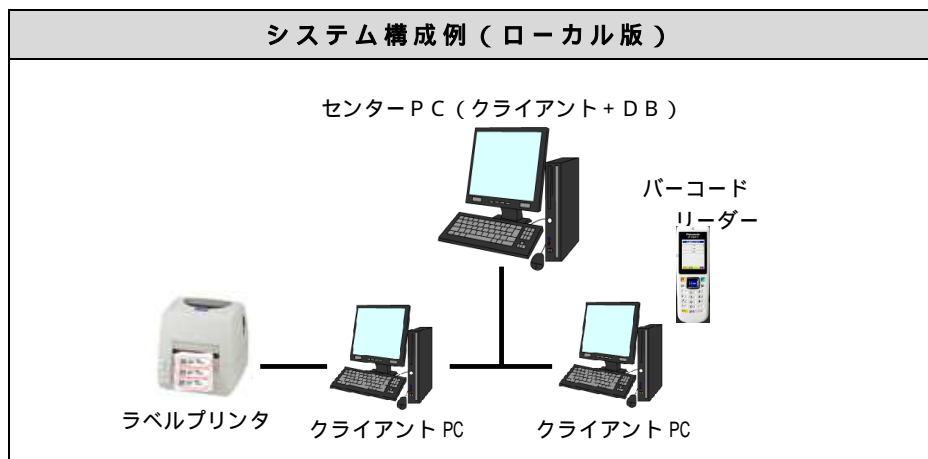

基本構成例

システム構成例（ローカル版）

動作環境

スペック

・プラットフォーム：

Windows 7//Windows XP

・CPU

Intel 2 GHz 以上を推奨

・メモリ

(2 GB 以上を推奨

・センターPCは

SQL server Express

が動作可能なこと

オプション

ランドリー用 IC タグ

小型ランドリータグです。小型ながら産業用洗濯工程、乾燥、仕上工程に十分な強度を誇ります。

クリーンラベル専用 エアプレス

貼付条件

温度：190

時間：20 秒

加圧：1.5kg/cm2

クリーンラベルご採用の際は、ご使用される環境にて十分な試験を行ってください。
(試験用ラベルはご提供いたします)

<製造元>

株式会社ミューチュアル

〒541-0058

大阪府大阪市中央区南久宝寺町 2 - 1 - 2 竹田ビル 201

TEL. 06-6267-1616 FAX. 06-6267-1617

ホームページ <http://mutual.jp>