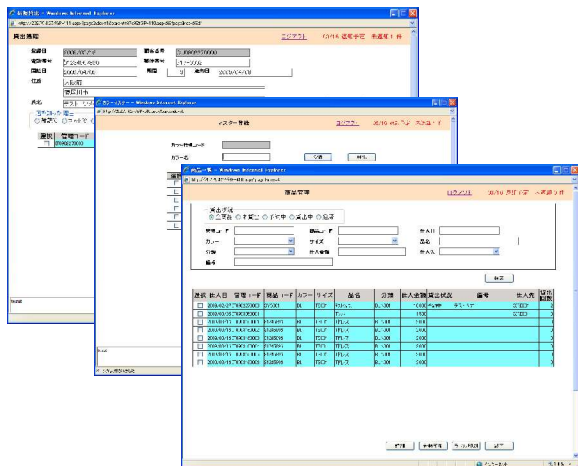

### 導入メリット

1. 貸出商品の個別管理  
貸出商品に個別IDを付与するため、単品管理が可能
2. 耐洗ラベル  
洗濯に強い耐洗濯用タグを使用

選択	貸出番号	商品番号	借主先名	部署名	氏名	商品コード	カラー	サイズ	品名	分類	状況	貸出日時
1	LE111010001	IT111010001	中央病院	外科	宇田一郎	ABC	BLK	S	フタと名札帽子	貸出先	貸出中	12/02/22 19:08:47
2	LE111010001	IT111010004	中央病院	外科	宇田一郎	ABC	BLK	S	フタと名札帽子	貸出先	貸出中	11/12/16 10:18:39
3	LE111010002	IT111010002	中央病院	外科	宇田一郎	ABC	BLK	S	フタと名札帽子	貸出先	貸出先	11/11/11 11:35:50
4	LE111010003	IT111010006	中央病院	外科	山田一郎	ABC	BLK	S	フタと名札帽子	貸出先	貸出先	11/11/08 11:46:11
5	LE111010003	IT111010022	中央病院	外科	山田一郎	ABC-01			警備服	貸出先	貸出先	11/11/08 11:59:17
6	LE111010004	IT111010003	中央病院	外科	宇田一郎	ABC	BLK	S	フタと名札帽子	貸出先	貸出中	11/11/02 14:35:11
7	LE111010009	IT111010003	中央病院	外科	山田一郎	ABC	BLK	S	フタと名札帽子	貸出先	貸出中	11/11/02 15:12:27
8	LE111020004	IT109200007	中央病院	外科	宇田一郎	TEST01	BLU	S	検査着	帽子	貸出先	11/11/16 11:22:10
9	LE111010001	IT111010007	中央病院	外科	宇田一郎	ABC	BLK	S	フタと名札帽子	貸出先	貸出中	12/02/09 16:49:09
10	LE111010001	IT111010023	中央病院	外科	宇田一郎	ABC-01			警備服	貸出先	貸出先	11/11/16 15:06:19
11	LE111010001	IT111010025	中央病院	外科	山田一郎	ABC-01			警備服	貸出先	貸出先	
12	LE111010002	IT111010025	中央病院	外科	山田一郎	ABC-01			警備服	貸出先	貸出先	

### 使いやすさ

- ・ スキャナーのご提供ですぐに使用できます
- ・ お客様の管理形態に沿った自由なマスター利用が可能
- ・ 自由なマスターで商品管理効率の向上
- ・ スキャナーを使った入出庫のシンプル作業

No.	商品コード	カラー	サイズ	品名	備考	商品管理コード
1	0100001	0010000	000000	フタと名札帽子		KT09C31C0000
2	0100001	0010000	000000	フタと名札帽子		KT09C31C0000
3	0100001	0010000	000000	フタと名札帽子		KT09C31C0000
4	0100001	0010000	000000	フタと名札帽子		KT09C31C0000
5	0100001	0010000	000000	フタと名札帽子		KT09C31C0000