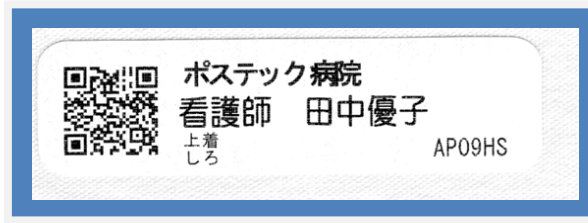

### 【特徴】

耐熱性・耐久性に優れた特殊ウレタン樹脂を採用。

リネンサプライにも耐える耐洗効果は抜群

擦れずバーコード読取に最適。

張り替えても後が残りません。

### 【用途】

レンタルユニフォーム管理やリネン商品のバーコードラベル。

貸衣装やレンタル品の管理ラベル。

介護施設・病院などのユニフォームや入所者の衣類品への名入れ。