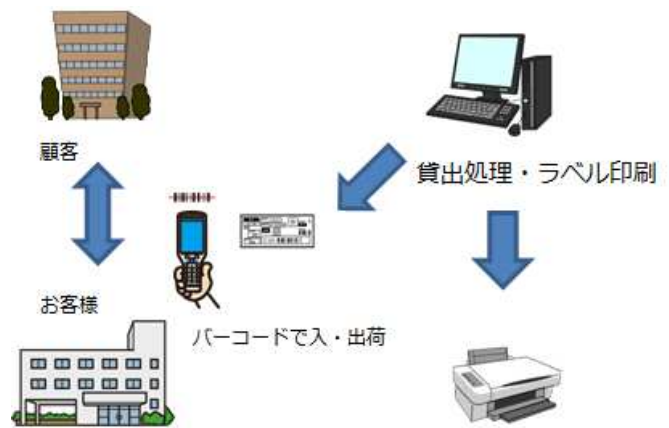

<貸出返却管理パッケージシステム>

Mr. ReRent (リレント)

『Mr. ReRent』の特徴

「Mr.ReRent (リレント)」とは、貸与している制服やユニフォームを、誰に、いつ、何枚、何回、貸出/返却しているかを管理できる貸出/返却管理システムです。

導入メリット

1. 貸出商品の個別管理
  貸出商品に個別IDを付与するため、単品管理が可能
2. 耐洗ラベル
  洗濯に強い耐洗濯用タグを使用

選択	貸出番号	商品番号	借主先名	部署名	氏名	商品コード	カラー	サイズ	品名	分類	状況	貸出日時
1	LE111010001	IT111010001	中央病院	外科	宇田一郎	ABC	BLK	S	フタと名札帽子	貸出先	貸出中	12/02/22 19:08:47
2	LE111010001	IT111010004	中央病院	外科	宇田一郎	ABC	BLK	S	フタと名札帽子	貸出先	貸出中	11/12/16 10:18:39
3	LE111010002	IT111010002	中央病院	外科	宇田一郎	ABC	BLK	S	フタと名札帽子	貸出先	貸出先	11/11/11 11:35:50
4	LE111010003	IT111010006	中央病院	外科	山田一郎	ABC	BLK	S	フタと名札帽子	貸出先	貸出先	11/11/08 11:46:11
5	LE111010003	IT111010022	中央病院	外科	山田一郎	ABC-01			警備服	貸出先	貸出先	11/11/08 11:59:17
6	LE111010004	IT111010003	中央病院	外科	宇田一郎	ABC	BLK	S	フタと名札帽子	貸出先	貸出中	11/11/02 14:35:11
7	LE111010009	IT111010003	中央病院	外科	山田一郎	ABC	BLK	S	フタと名札帽子	貸出先	貸出中	11/11/02 15:12:27
8	LE111020004	IT109200007	中央病院	外科	宇田一郎	TEST01	BLU	S	検査着	帽子	貸出先	11/11/16 11:22:10
9	LE111010001	IT111010007	中央病院	外科	宇田一郎	ABC	BLK	S	フタと名札帽子	貸出先	貸出中	12/02/09 16:49:09
10	LE111010001	IT111010023	中央病院	外科	宇田一郎	ABC-01			警備服	貸出先	貸出先	11/11/16 15:06:19
11	LE111010001	IT111010025	中央病院	外科	山田一郎	ABC-01			警備服	貸出先	貸出先	
12	LE111010002	IT111010025	中央病院	外科	山田一郎	ABC-01			警備服	貸出先	貸出先